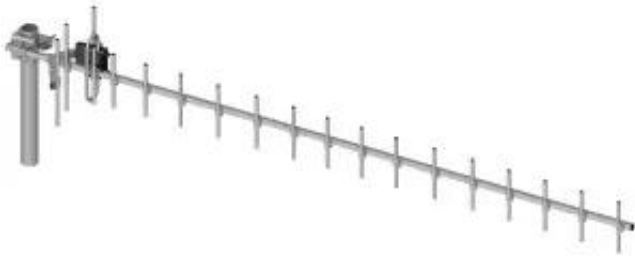

Dane aktualne na dzień: 10-04-2026 20:35

Link do produktu: <https://alertkam.pl/antena-kierunkowa-atk-20850-960-gsm-p-11870.html>

ANTENA KIERUNKOWA ATK-20/850-960 GSM

Cena brutto	92,54 zł
Cena netto	75,24 zł
Dostępność	Dostępny
Czas wysyłki	2 dni
Numer katalogowy	ATK-20850-960
Kod EAN	5907634522173

Opis produktu

Antena z wbudowanym symetryzatorem pętlowym. Części anteny wykonane są z aluminium, a stalowe elementy konstrukcyjne zostały ocynkowane galwanicznie.

Przewód koncentryczny 50 Ω należy przylutować do symetryzatora wg zamieszczonej instrukcji. Przewód nie jest na wyposażeniu anteny i należy go dokupić osobno.

Zakres częstotliwości:	850 ... 960 MHz GSM
Złącze:	
Zysk energetyczny :	max. 16.5 dB
Impedancja:	50 Ω
Polaryzacja:	Pionowa
Wybrane cechy:	