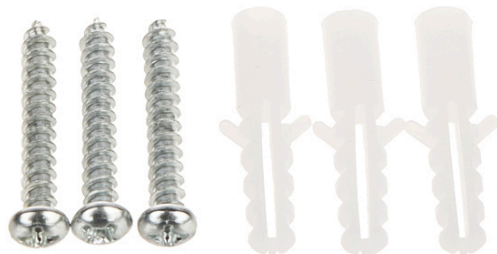

#### **ATRAPA KAMERY KOPUŁOWEJ ADP-940/LED**

Atrapa wewnętrzna kamery kulistej. Atrapa kamery do złudzenia przypomina kamery z serii DP o tym samym numerze modelu i kolorze.

Posiada migającą, czerwoną diodę LED. Takie rozwiązanie powoduje, że atrapa zwraca na siebie uwagę i łatwo można ją dostrzec.

Atrapa zasilana z wewnętrznych baterii.

#### SPECYFIKACJA :

Imitacja oświetlacza IR:	Imitacja diod
Migająca dioda LED:	czerwona
Czujka ruchu:	
Zasilanie bateryjne:	2 x Bateria typ : LR6 (AA) <b>(brak w zestawie)</b>
Kolor:	Biały
Wymiary:	Ø 93 x 75 mm
Obudowa:	Dome - Plastikowa
Gwarancja:	2 lata