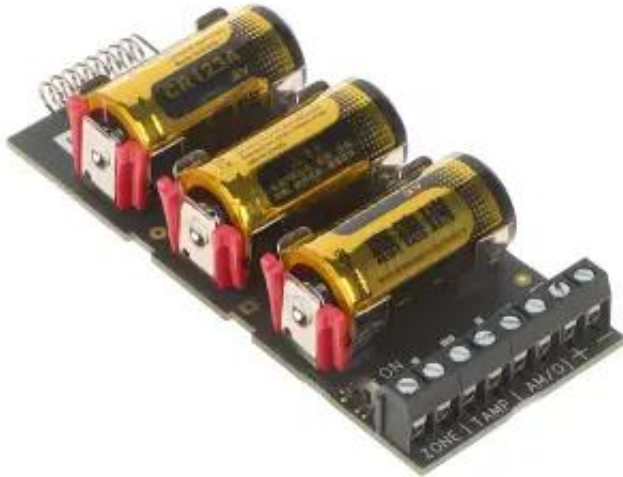

Link do produktu: <https://alertkam.pl/bezprzewodowy-ekspander-wejscia-ds-pm1-i1-we-ax-pro-hikvision-p-7282.html>

## BEZPRZEWODOWY EKSPANDER WEJŚCIA DS- PM1-I1-WE AX PRO Hikvision

Cena brutto	<b>88,20 zł</b>
Cena netto	<b>71,71 zł</b>
Dostępność	<b>Dostępny</b>
Czas wysyłki	<b>2 dni</b>
Numer katalogowy	<b>DS-PM1-I1-WE</b>
Kod EAN	<b>6931847120993</b>
Producent	<b>HIKVISION</b>

### Opis produktu

Ekspander DS-PM1-I1-WE pozwala połączyć czujkę przewodową do systemu bezprzewodowego HIKVISION AX PRO. Urządzenie może również pełnić funkcję wejścia strefowego. Dodatkową funkcjonalność zapewnia osobne wejście sabotażowe TAMPER oraz dodatkowe programowalne wejście/wyjście. Ponadto ekspander został wyposażony w możliwość zasilania przewodowej czujki napięciem 3V DC oraz wbudowany akcelerometr mający za zadanie wykrycie sabotażu urządzenia.

Współpraca:	Bezprzewodowe systemy alarmowe HIKVISION AX PRO
Obsługa:	1 szt. - wejście alarmowe 1 szt. - wejście TAMPER 1 szt. - wejście antymaskingu / Wyjście alarmowe
Pasma częstotliwości:	868 MHz
Zasięg komunikacji radiowej (w terenie otwartym):	1700 m @ ≤ 10 kbit/s
Wyjście sabotażowe:	Wykrywanie sabotażu - detekcja zmiany położenia urządzenia za pomocą akcelerometru
Zasilanie:	3 x Bateria : CR123A 3 V (w komplecie)
Wybrane cechy:	