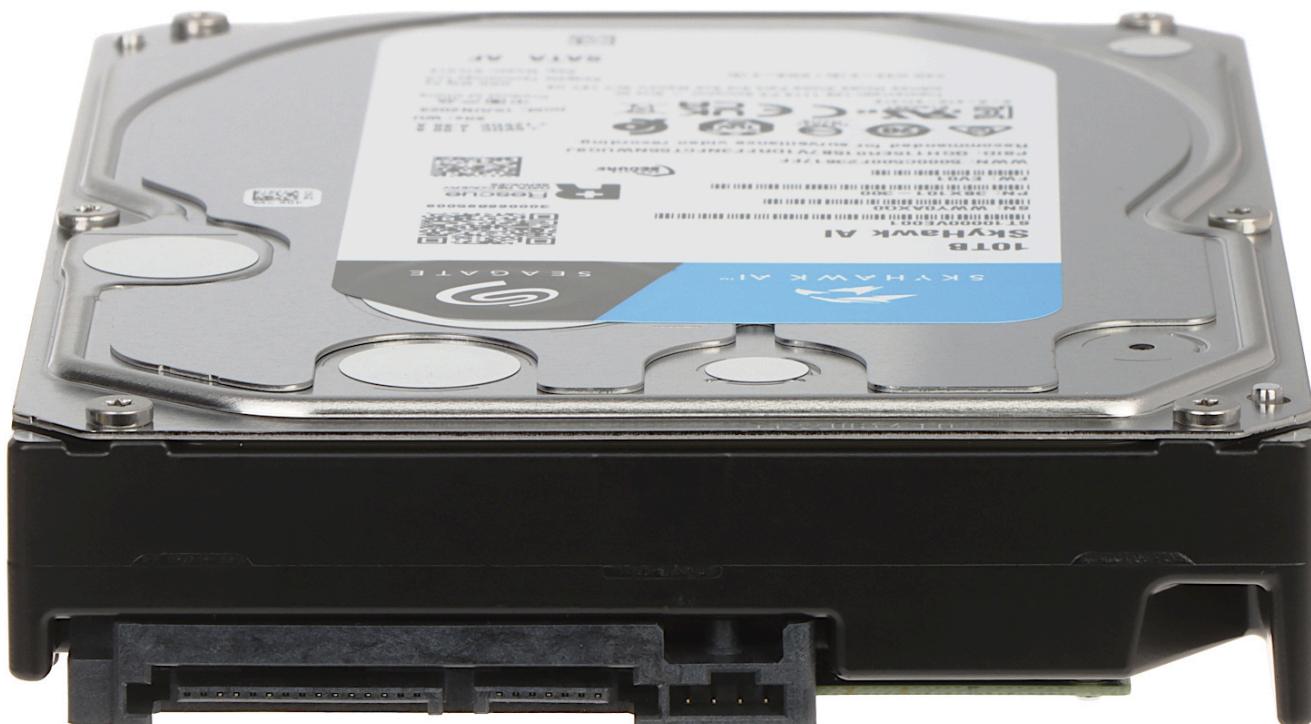

Dane aktualne na dzień: 10-04-2025 02:41

Link do produktu: <https://alertkam.pl/dysk-twardy-10tb-skyhawk-seagate-hdd-st10000ve001-10tb-247-p-2673.html>

DYSK TWARDY 10TB SKYHAWK SEAGATE HDD- ST10000VE001 10TB 24/7

Cena brutto	1 349,00 zł
Cena netto	1 096,75 zł
Dostępność	Dostępny
Czas wysyłki	2 dni
Numer katalogowy	2673
Kod producenta	HDD-ST10000VE001

Opis produktu

DYSK TWARDY 10TB SKYHAWK SEAGATE HDD-ST10000VE001 10TB 24/7

Wewnętrzny, 3.5-calowy dysk twardy o doskonałej wydajności.

Dysk został zaprojektowany pod kątem niezawodnego działania całodobowego w systemach monitoringu CCTV. Podłączany jest za pomocą złącza Serial ATA.

SPECYFIKACJA:

Pojemność:	10 TB
Interfejs:	SATA 6 Gb/s
Format szerokości:	3.5 "
Pamięć cache:	256 MB
Technologia:	<ul style="list-style-type: none">• Oprogramowanie układowe ImagePerfect™ AI chroni przed utratą klatek, jednocześnie obsługując większe obciążenia robocze• Wbudowana funkcja odzyskiwania danych w celu nieprzerwanego strumieniowania wideo• Zwiększony współczynnik obciążenia dysku - nawet do 550 TB rocznie• Zoptymalizowany do obsługi do 64 jednostrumieniowych kamer HD• Zoptymalizowany do obsługi do 32 jednoczesnych strumieni AI• MTBF (średni czas pomiędzy awariami) : 2 000 000 h
Dedykowany do pracy ciągłej 24/7:	
Waga:	0.722 kg
Producent / Marka:	SEAGATE
Gwarancja:	5 lat