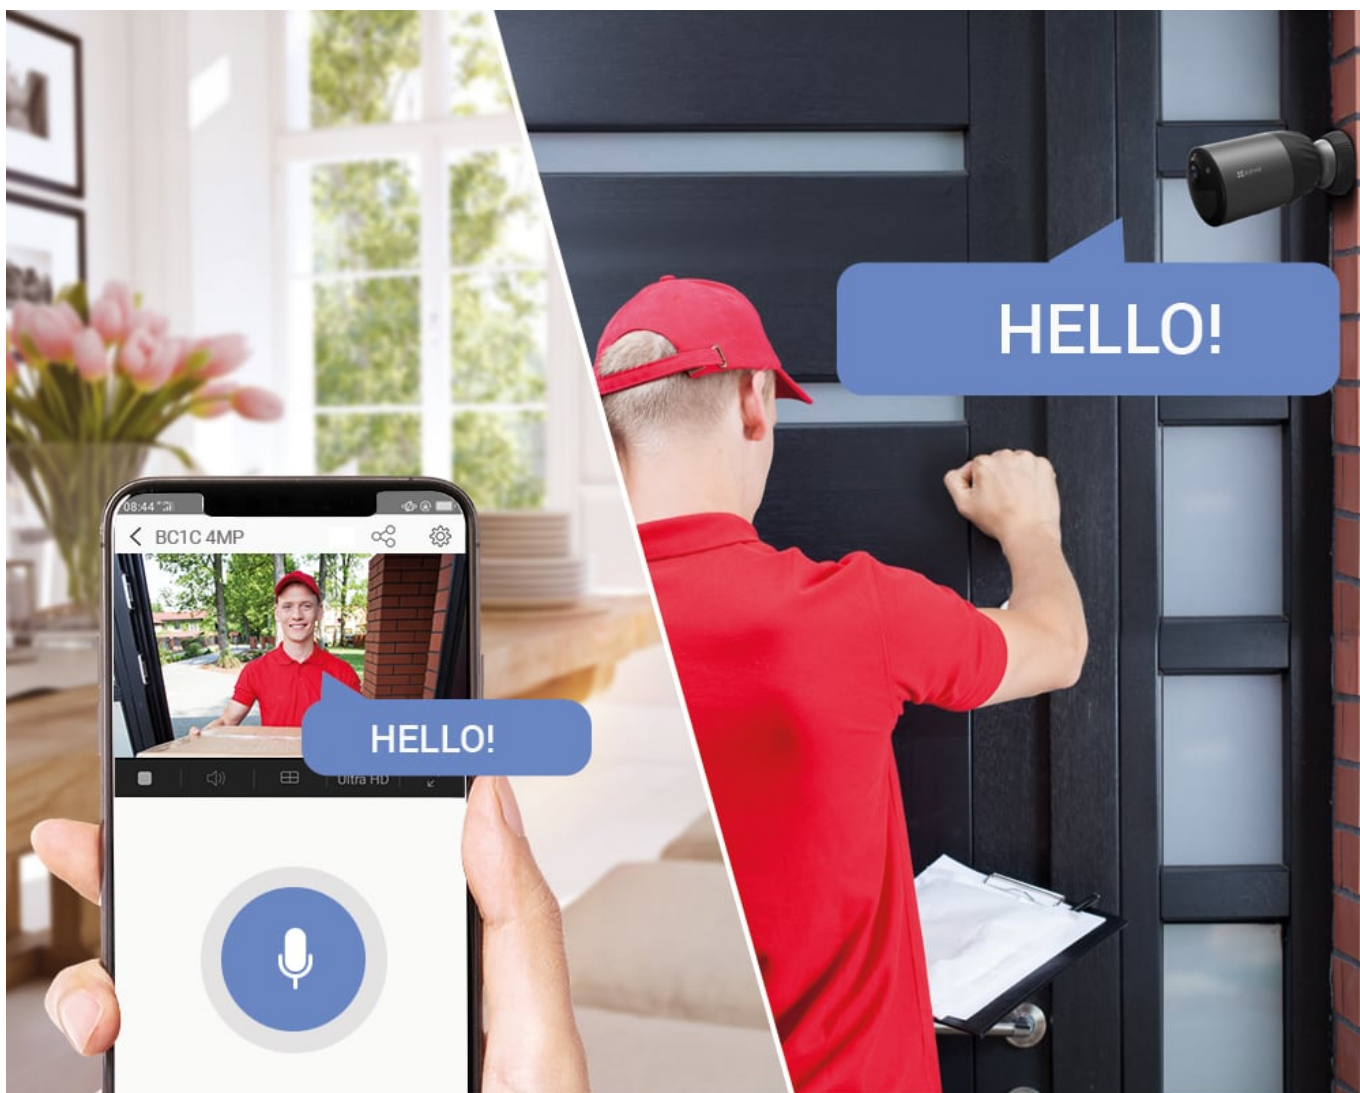

EZVIZ EB3 to inteligentna autonomiczna kamera domowa o zasilaniu akumulatorowym, która zapewni Ci wyraźniejszy obraz i

łatwą obsługę. Urządzenie rejestruje obraz w rozdzielczości 2K i nie tylko. Model EB3 ma trwałą obudowę odporną na warunki atmosferyczne. Deszcz, pył i śnieg nie stanowią dla niej żadnej przeszkody.

Całodobowa inteligentna ochrona

Kamera EZVIZ EB3 jest wyposażona w aktywną funkcję zabezpieczającą, która zapewnia dodatkowy poziom ochrony. Po wykryciu intruzów urządzenie uruchamia głośną syrenę i dwa oślepiające reflektory*, aby dać niechcianym gościom do zrozumienia, że zostali dostrzeżeni.

Inteligentna kamera o zasilaniu akumulatorowym EZVIZ EB3 - Widok z boku

łatwaobsługa ikona

Łatwe zarządzanie i sterowanie głosowe

Kamerą EZVIZ EB3 możesz w łatwy sposób zarządzać przy pomocy aplikacji EZVIZ na urządzenia mobilne. Możesz też sterować podglądem na żywo za pomocą poleceń głosowych, na przykład powiedz „Hej Google” lub „Alexa”, aby wyświetlić obraz na dużym ekranie.

□WYBRANE FUNKCJE KAMERY:□

Active Defense

B&W Night Vision

Colour Night Vision

Colour Night Vision

IP66 Weatherproof Design

Smart Human Motion Detection

Customizable Voice Alerts