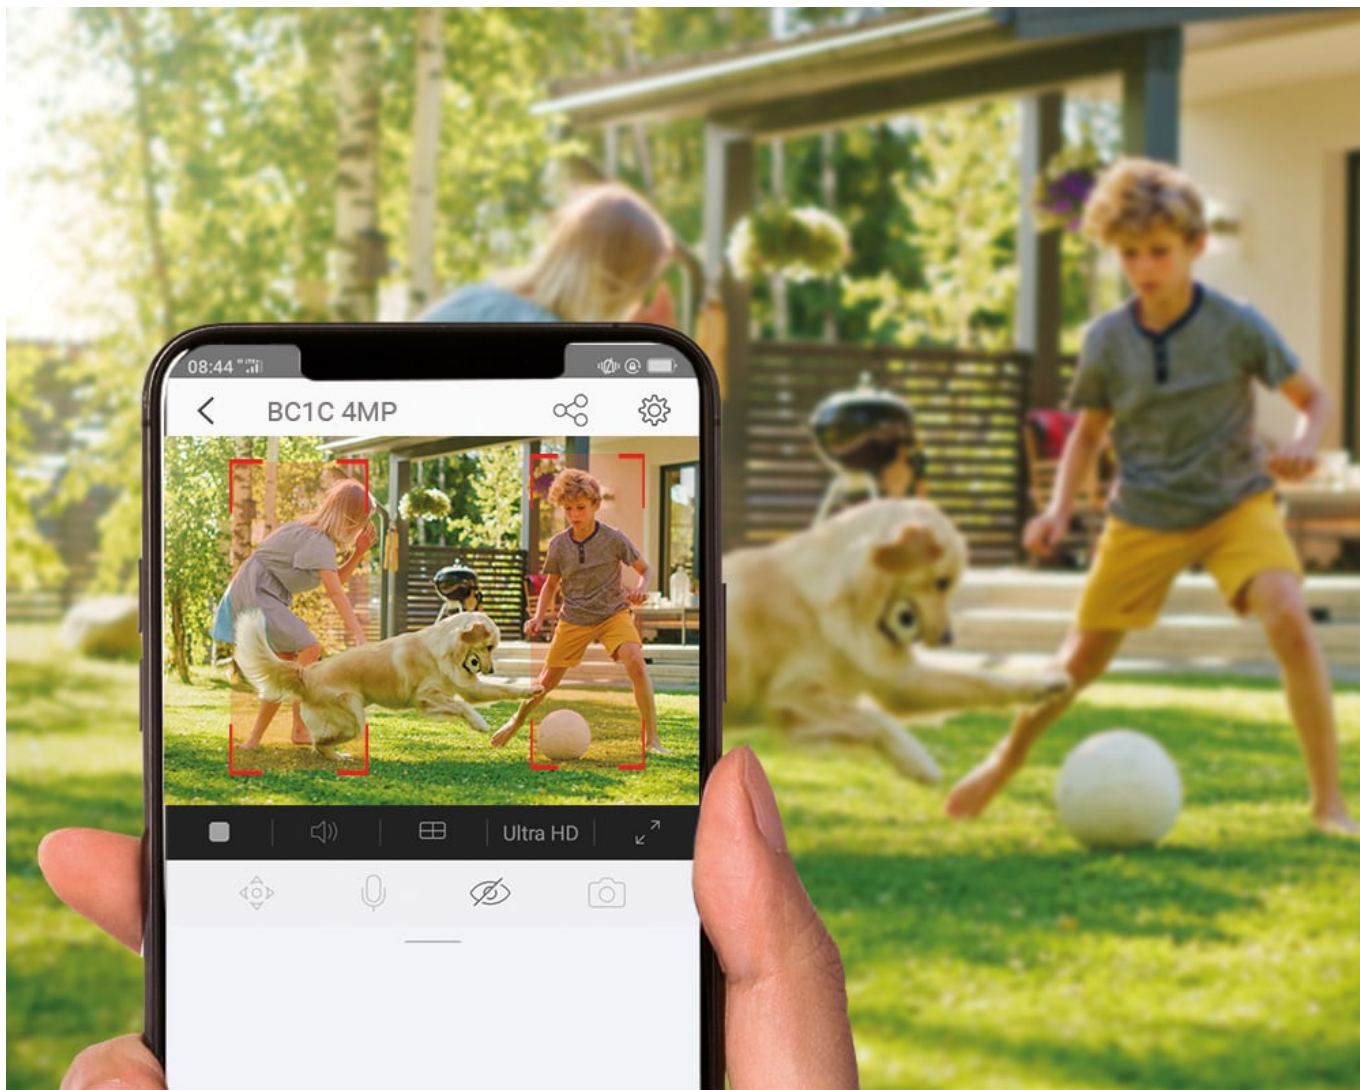

Smart Human Motion Detection