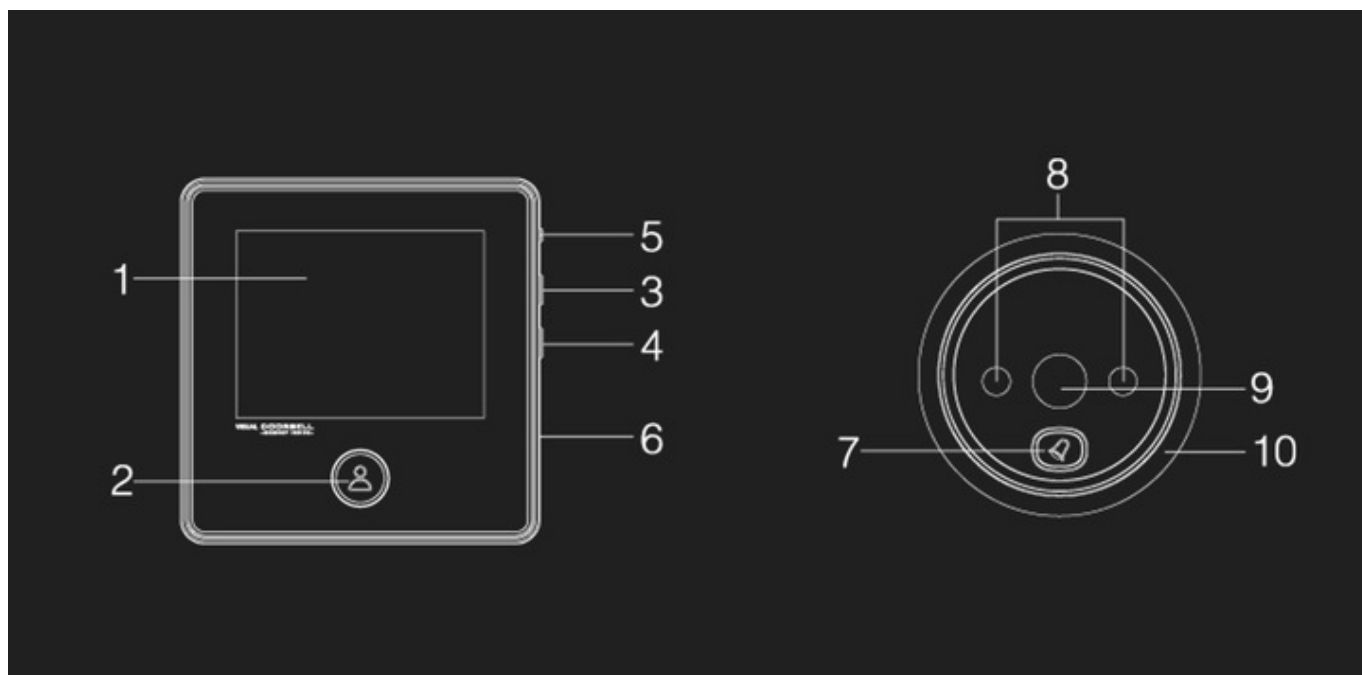

NAJWAŻNIEJSZE CECHY:

- **Ogromny kolorowy wyświetlacz LCD 3.0"**
- **Super szeroki kąt widzenia 90 stopni**
- **Kolorowa kamera CCD z trybem nocnym**
- **Wbudowane 2 diody na podczerwień - kamera widzi w całkowitej ciemności**
- **Funkcja dzwonka** - po każdorazowym kliknięciu w dzwonek w module zewnętrznym - moduł wewnętrzny odtworzy dźwięk oraz wizjer **wykona zdjęcie** i zapamięta je w urządzeniu.
- **Wbudowana pamięć** na około 40 zdjęć - po zapełnieniu funkcja nadpisywania (w każdej chwili istnieje możliwość wykonania formatu pamięci)
- Akumulator **1200mAh** (przewód do ładowania w zestawie)
- **Wizjer pasuje do 99% dostępnych drzwi** o szerokości 32-120mm
- **Prosty i bezinwazyjny montaż**

- Pełna polska instrukcja instalacji oraz obsługi

PROSTY MONTAŻ

1. Wybierz śrubę o długości odpowiadającej grubości drzwi i wkręć je w otwór z tyłu wizjera.
2. Włóż wizjer w otwór wizjera drzwi, upewniając się, że przewód sygnałowy i śruby wystają po drugiej stronie drzwi. Przełóż taśmę sygnałową przez górną szczelinę, a śruby przez dolną szczelinę metalowej ramki, następnie przesuwaj metalową ramkę w górę w celu przemieszczenia śruby w węższą część otworu. Upewnij się, że strzałka na metalowej ramce skierowana jest w górę.
3. Odklej osłony taśmą 3M i zamontuj ramkę na drzwiach. Dokręć śruby w celu stabilizacji wizjera i metalowej ramki.
4. Wepnij złącze sygnałowe do gniazda w wyświetlaczu oraz nasuń wyświetlacz na ramkę na drzwiach.

BUDOWA URZĄDZENIA:

1. Duży, czytelny, kolorowy wyświetlacz LCD 3.5 cala
2. Przycisk włączenia i wykonania zdjęcia (również akceptacji w menu)
3. Przycisk (góra)
4. Przycisk (dół)
5. Przycisk RESET
6. Port microUSB do ładowania wbudowanego akumulatora
7. Przycisk dzwonka
8. Wbudowane 2szt. diod IR
9. Obiektyw kolorowej kamery
10. Osłona obiektywu