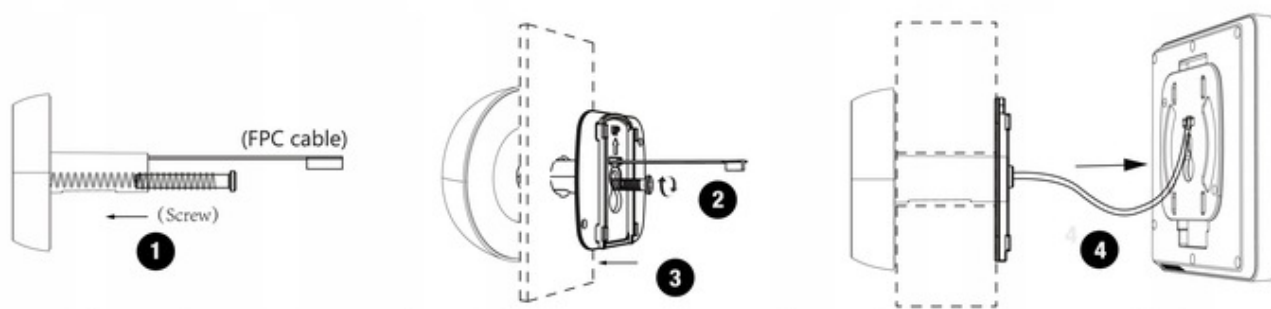

NAJWAŻNIEJSZE CECHY:

- **Ogromny kolorowy wyświetlacz LCD 3.0"**
- **Super szeroki kąt widzenia 90 stopni**
- **Kolorowa kamera CCD z trybem nocnym**
- **Wbudowane 2 diody na podczerwień - kamera widzi w całkowitej ciemności**
- **Funkcja dzwonka** - po każdorazowym kliknięciu w dzwonek w module zewnętrznym - moduł wewnętrzny odtworzy dźwięk oraz wizjer **wykona zdjęcie** i zapamięta je w urządzeniu.
- **Wbudowana pamięć** na około 40 zdjęć - po zapełnieniu funkcja nadpisywania (w każdej chwili istnieje możliwość wykonania formatu pamięci)
- Akumulator **1200mAh** (przewód do ładowania w zestawie)
- **Wizjer pasuje do 99% dostępnych drzwi** o szerokości 32-120mm
- **Prosty i bezinwazyjny montaż**

- Pełna polska instrukcja instalacji oraz obsługi

PROSTY MONTAŻ

1. Wybierz śrubę o długości odpowiadającej grubości drzwi i wkręć je w otwór z tyłu wizjera.
2. Włóż wizjer w otwór wizjera drzwi, upewniając się, że przewód sygnałowy i śruby wystają po drugiej stronie drzwi. Przełóż taśmę sygnałową przez górną szczelinę, a śruby przez dolną szczelinę metalowej ramki, następnie przesuwaj metalową ramkę w górę w celu przemieszczenia śruby w węższą część otworu. Upewnij się, że strzałka na metalowej ramce skierowana jest w górę.
3. Odklej osłony taśmą 3M i zamontuj ramkę na drzwiach. Dokręć śruby w celu stabilizacji wizjera i metalowej ramki.
4. Wepnij złącze sygnałowe do gniazda w wyświetlaczu oraz nasuń wyświetlacz na ramkę na drzwiach.

BUDOWA URZĄDZENIA:

1. Duży, czytelny, kolorowy wyświetlacz LCD 3.5 cala
2. Przycisk włączenia i wykonania zdjęcia (również akceptacji w menu)
3. Przycisk (góra)
4. Przycisk (dół)
5. Przycisk RESET
6. Port microUSB do ładowania wbudowanego akumulatora
7. Przycisk dzwonka
8. Wbudowane 2szt. diod IR
9. Obiektyw kolorowej kamery
10. Osłona obiektywu