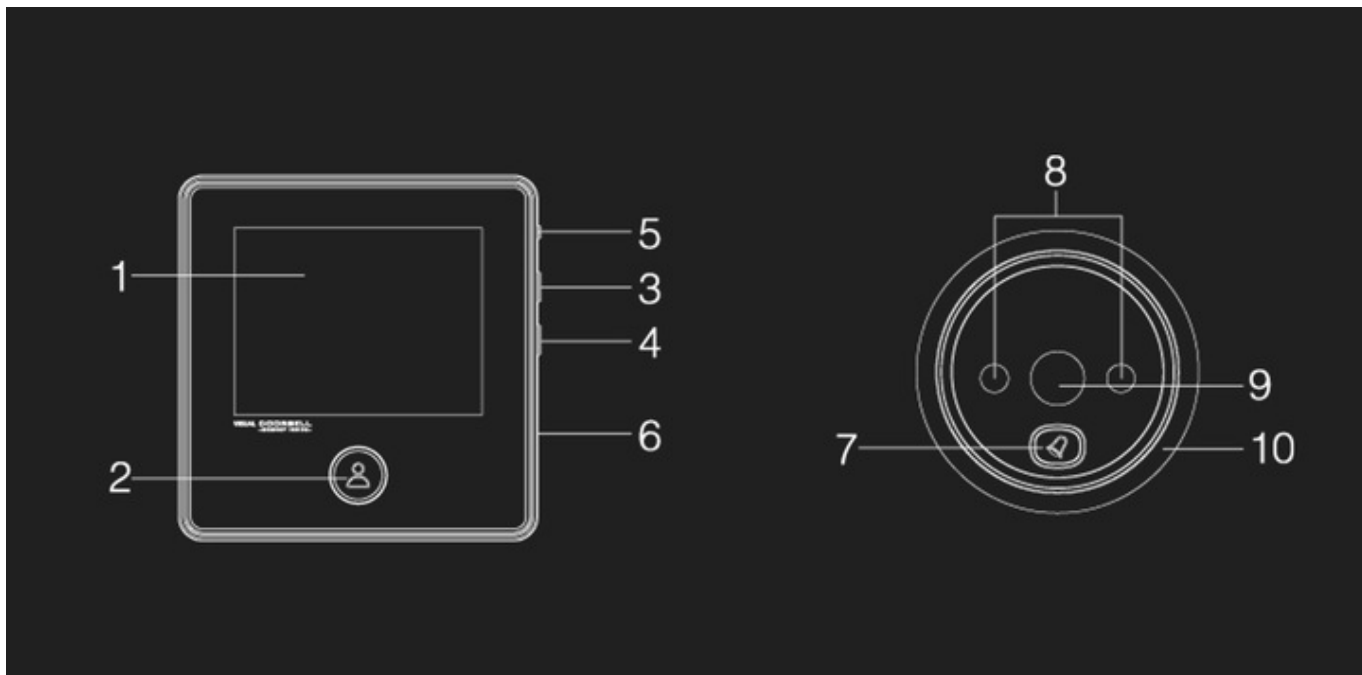

NAJWAŻNIEJSZE CECHY:

- **Ogromny kolorowy wyświetlacz LCD 3.0"**
- **Super szeroki kąt widzenia 90 stopni**
- **Kolorowa kamera CCD z trybem nocnym**
- **Wbudowane 2 diody na podczerwień - kamera widzi w całkowitej ciemności**
- **Funkcja dzwonka** - po każdorazowym kliknięciu w dzwonek w module zewnętrznym - moduł wewnętrzny odtworzy dźwięk oraz wizjer **wykona zdjęcie** i zapamięta je w urządzeniu.
- **Wbudowana pamięć** na około 40 zdjęć - po zapełnieniu funkcja nadpisywania (w każdej chwili istnieje możliwość wykonania formatu pamięci)
- Akumulator **1200mAh** (przewód do ładowania w zestawie)
- **Wizjer pasuje do 99% dostępnych drzwi** o szerokości 32-120mm
- **Prosty i bezinwazyjny montaż**

- Pełna polska instrukcja instalacji oraz obsługi

PROSTY MONTAŻ

1. Wybierz śrubę o długości odpowiadającej grubości drzwi i wkręć je w otwór z tyłu wizjera.
2. Włóż wizjer w otwór wizjera drzwi, upewniając się, że przewód sygnałowy i śruby wystają po drugiej stronie drzwi. Przełóż taśmę sygnałową przez górną szczelinę, a śruby przez dolną szczelinę metalowej ramki, następnie przesuwaj metalową ramkę w górę w celu przemieszczenia śruby w węższą część otworu. Upewnij się, że strzałka na metalowej ramce skierowana jest w górę.
3. Odklej osłony taśmą 3M i zamontuj ramkę na drzwiach. Dokręć śruby w celu stabilizacji wizjera i metalowej ramki.
4. Wepnij złącze sygnałowe do gniazda w wyświetlaczu oraz nasuń wyświetlacz na ramkę na drzwiach.

BUDOWA URZĄDZENIA:

1. Duży, czytelny, kolorowy wyświetlacz LCD 3.5 cala
2. Przycisk włączenia i wykonania zdjęcia (również akceptacji w menu)
3. Przycisk (góra)
4. Przycisk (dół)
5. Przycisk RESET
6. Port microUSB do ładowania wbudowanego akumulatora
7. Przycisk dzwonka
8. Wbudowane 2szt. diod IR
9. Obiektyw kolorowej kamery
10. Osłona obiektywu