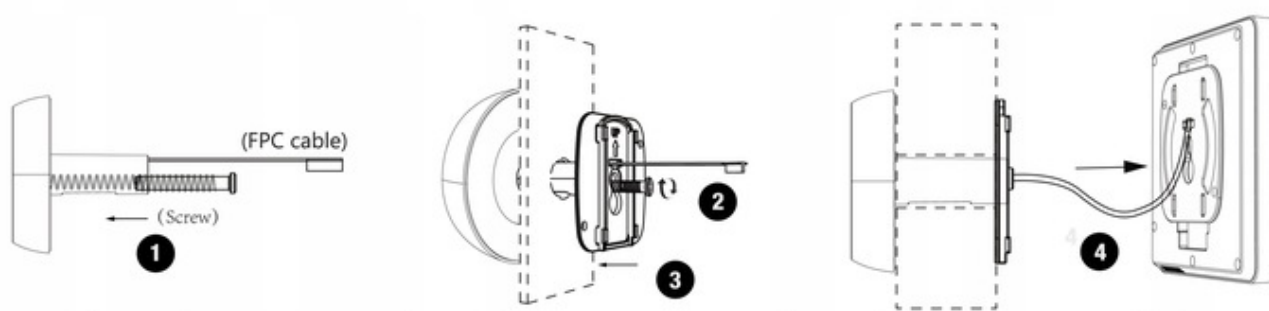

NAJWAŻNIEJSZE CECHY:

- **Ogromny kolorowy wyświetlacz LCD 3.0"**
- **Super szeroki kąt widzenia 90 stopni**
- **Kolorowa kamera CCD z trybem nocnym**
- **Wbudowane 2 diody na podczerwień - kamera widzi w całkowitej ciemności**
- **Funkcja dzwonka** - po każdorazowym kliknięciu w dzwonek w module zewnętrznym - moduł wewnętrzny odtworzy dźwięk oraz wizjer **wykona zdjęcie** i zapamięta je w urządzeniu.
- **Wbudowana pamięć** na około 40 zdjęć - po zapełnieniu funkcja nadpisywania (w każdej chwili istnieje możliwość wykonania formatu pamięci)
- Akumulator **1200mAh** (przewód do ładowania w zestawie)
- **Wizjer pasuje do 99% dostępnych drzwi** o szerokości 32-120mm
- **Prosty i bezinwazyjny montaż**

- Pełna polska instrukcja instalacji oraz obsługi

PROSTY MONTAŻ

1. Wybierz śrubę o długości odpowiadającej grubości drzwi i wkręć je w otwór z tyłu wizjera.
2. Włóż wizjer w otwór wizjera drzwi, upewniając się, że przewód sygnałowy i śruby wystają po drugiej stronie drzwi. Przełóż taśmę sygnałową przez górną szczelinę, a śruby przez dolną szczelinę metalowej ramki, następnie przesuwaj metalową ramkę w górę w celu przemieszczenia śruby w węższą część otworu. Upewnij się, że strzałka na metalowej ramce skierowana jest w górę.
3. Odklej osłony taśmą 3M i zamontuj ramkę na drzwiach. Dokręć śruby w celu stabilizacji wizjera i metalowej ramki.
4. Wepnij złącze sygnałowe do gniazda w wyświetlaczu oraz nasuń wyświetlacz na ramkę na drzwiach.

BUDOWA URZĄDZENIA:

1. Duży, czytelny, kolorowy wyświetlacz LCD 3.5 cala
2. Przycisk włączenia i wykonania zdjęcia (również akceptacji w menu)
3. Przycisk (góra)
4. Przycisk (dół)
5. Przycisk RESET
6. Port microUSB do ładowania wbudowanego akumulatora
7. Przycisk dzwonka
8. Wbudowane 2szt. diod IR
9. Obiektyw kolorowej kamery
10. Osłona obiektywu