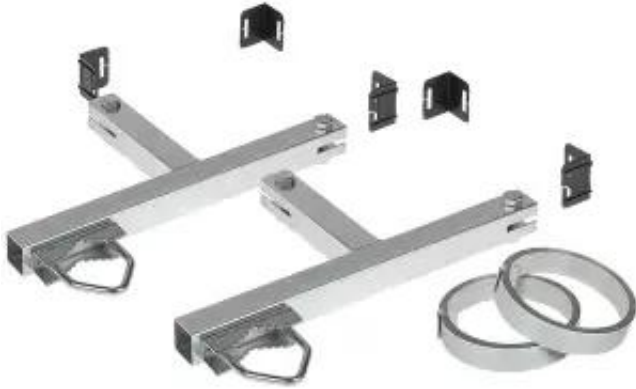

Dane aktualne na dzień: 03-04-2026 10:26

Link do produktu: <https://alertkam.pl/obejma-kominowa-ok-50w13-p-11934.html>

OBEJMA KOMINOWA OK-50W13

Cena brutto	100,57 zł
Cena netto	81,76 zł
Dostępność	Dostępny
Czas wysyłki	2 dni
Numer katalogowy	OK-50W13
Kod EAN	5902887014451
Producent	DELTA

Opis produktu

Obejma ze wzmocnionym profilem Służy do zamocowania większych konstrukcji antenowych lub anten satelitarnych na kominie

Mocowanie taśmy: Taśmę wkładamy w naciętą śrubę, następnie nawijamy 30 cm i dopiero potem zaciskamy nakrętkę. Tak zamocowaną taśmę do jednego końca obejmy, naciągamy śrubą na drugim końcu (dbając o to, aby nawinęło się minimum 30 cm taśmy). Dopiero wtedy dociskamy nakrętkę

Materiał:	Stal ocynkowana
Średnica masztu:	max. 50 mm
Długość taśmy:	2 x 5 m
Grubość taśmy:	0.5 mm
Wybrane cechy:	