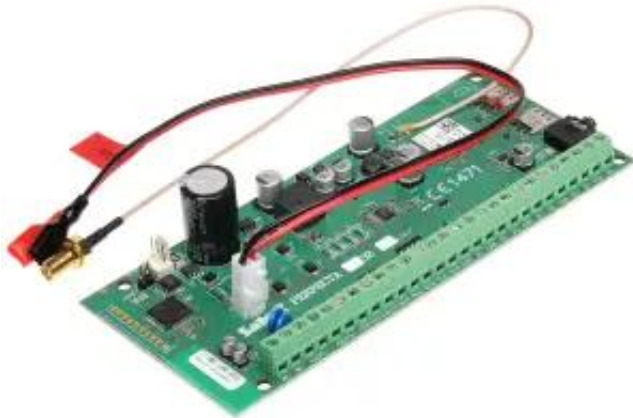

Link do produktu: <https://alertkam.pl/plyta-centrali-alarmowej-perfecta-32-satel-p-10063.html>

PŁYTA CENTRALI ALARMOWEJ PERFECTA-32 SATEL

Cena brutto	688,18 zł
Cena netto	559,50 zł
Dostępność	Dostępny
Czas wysyłki	2 dni
Numer katalogowy	PERFECTA-32
Kod EAN	5905033332997
Producent	SATEL

Opis produktu

Centrale alarmowe z serii PERFECTA przeznaczone są do zabezpieczania małych i średnich obiektów, jak mieszkania, domy jednorodzinne, segmenty w szeregowcach, biura, małe firmy itp. Zapewniają ochronę zgodną z wymaganiami Grade 2 EN 50131

Centrala oprócz podstawowych, tradycyjnych metod sterowania systemem oferuje również między innymi funkcjonalną i intuicyjną aplikację na urządzenia mobilne PERFECTA CONTROL

Wbudowany moduł GSM/GPRS daje szerokie możliwości: umożliwi współpracę z aplikacją mobilną, z obsługą wiadomości PUSH, zdalną konfigurację z użyciem programu PERFECTA Soft, monitoring zdarzeń (np. do stacji monitorującej agencji ochrony), powiadomianie głosowe, sterowanie przez SMS oraz weryfikację audio (nasłuch dźwięków z chronionego obiektu). Obsługiwane są dwie karty nano-SIM, co zapewnia ciągłość komunikacji: przy wystąpieniu problemów z zasięgiem pierwszego operatora, automatycznie wybierana jest druga karta

Wejścia na płycie głównej:	8 szt. - programowalne
Wyjścia na płycie głównej:	4 szt. - programowalne
Maksymalna ilość obsługiwanych wejść:	32 szt. - programowalne
Maksymalna ilość obsługiwanych wyjść:	12 szt. - programowalne
Wydajność prądowa zasilacza:	2 A
Użytkownicy + administratorzy:	15 + 1
Partycje:	
Strefy:	2
Moduły rozszerzające:	
Pamięć zdarzeń:	3584
Timery:	8
Obsługiwane klawiatury:	max. 4 szt.
Współpraca z systemem bezprzewodowym ABAX przez magistralę:	
Klawiatura w komplecie:	
Obudowa w komplecie:	