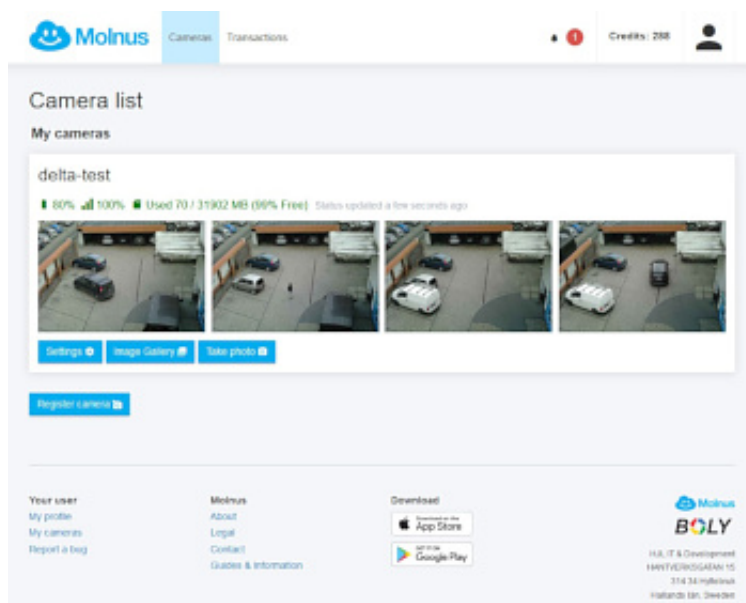

Możliwy dostęp ze smartfona za pomocą aplikacji Molnos

- Sterowanie kamerą z przeglądarki lub aplikacji.
- Bezpieczne przesyłanie i przechowywanie w chmurze.
- Powiadomienie push do przeglądarki i aplikacji.
- Galeria zdjęć do łatwego zarządzania zdjęciami.
- Wbudowany odtwarzacz wideo umożliwia oglądanie filmów bezpośrednio w aplikacji lub przeglądarce.