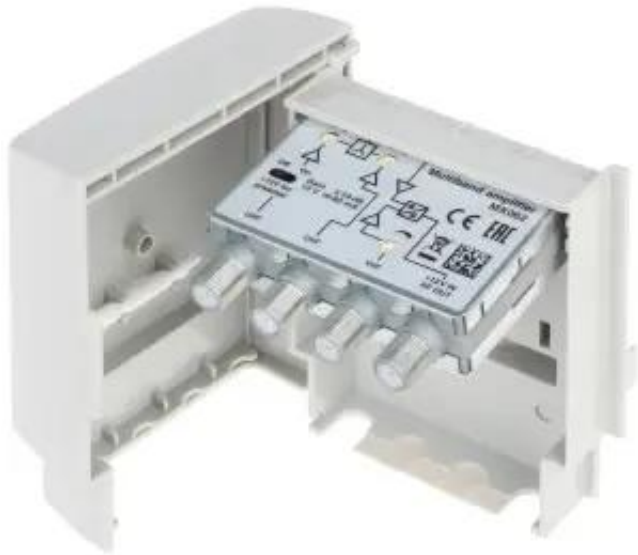

Link do produktu: <https://alertkam.pl/wzmacniacz-antenowy-mx-062-fm-vhf-uhf-12v-terra-p-9008.html>

WZMACNIACZ ANTENOWY MX-062 FM / VHF / UHF 12V TERRA

Cena brutto	126,57 zł
Cena netto	102,90 zł
Dostępność	Dostępny
Czas wysyłki	2 dni
Numer katalogowy	MX-062
Kod EAN	5902887050077
Producent	TERRA

Opis produktu

Wzmacniacz masztowy MX-062 firmy Terra to urządzenie dedykowane do instalacji indywidualnych lub niewielkich instalacji zbiorczych na kilkanaście gniazd, np. w domkach jednorodzinnych. Maksymalny poziom wyjściowy sygnału wynoszący 105dB μ V (IMD3=60dB, DIN45004B) pozwala na bezpieczne rozproszanie go do kilkunastu gniazd.

Wzmacniacz posiada 1 wejście FM+VHF oraz 2 wejścia UHF. Wzmacniacz cechuje się niskim poziomem szumów.

Przełącznik On/Off umożliwia przestanie napięcia 12 V i prądu o maksymalnym natężeniu 60 mA do przedwzmacniacza antenowego. Wzmacniacz może być zasilany z typowego zasilacza z separatorem 12V/100mA. Możliwe jest też zasilanie ze wzmacniaczy podających zasilanie po kablu koncentrycznym.