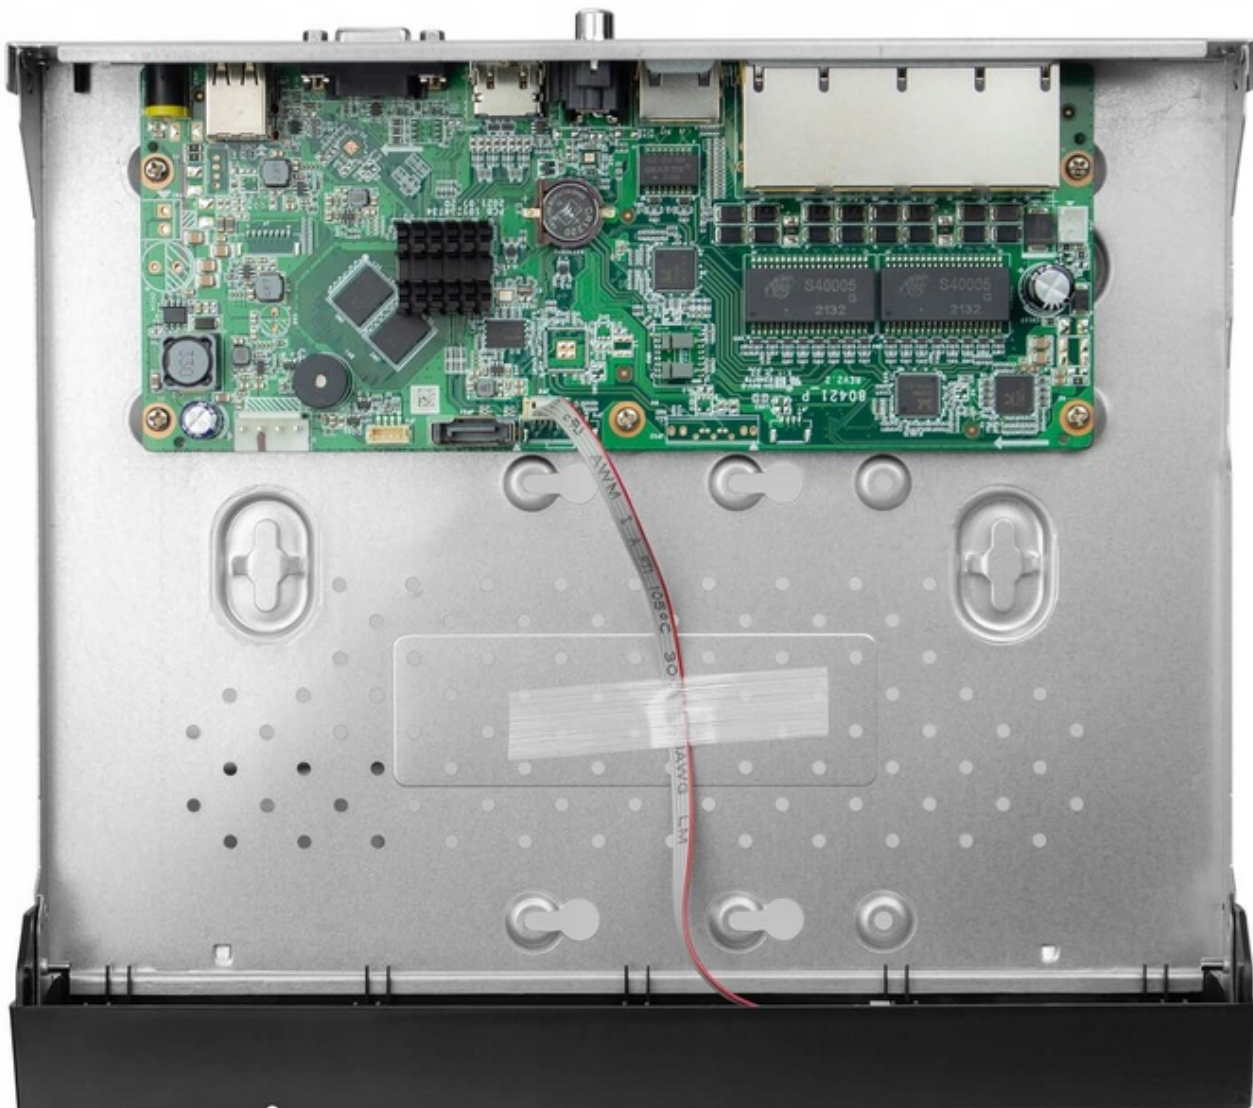

□ WYDAJNY DYSK TWARDY 1 TB □

WYGODNY ZAPIS I ARCHIWIZACJA DANYCH NAWET DO 2 TYGODNI

Dysk twardy WD PURPLE podłączony do rejestratora **zapewnia zapis i archiwizację nagrań z kamer** mogących nagrywać w trybie ciągłym lub przerywanym.

Pojemność dysku 1 TB oferowanego w zestawie pozwala na archiwizację nagrań w wysokiej rozdzielczości **nawet do 2 tygodni**.

Najważniejsze cechy produktu:

- Pojemność: **1 TB**