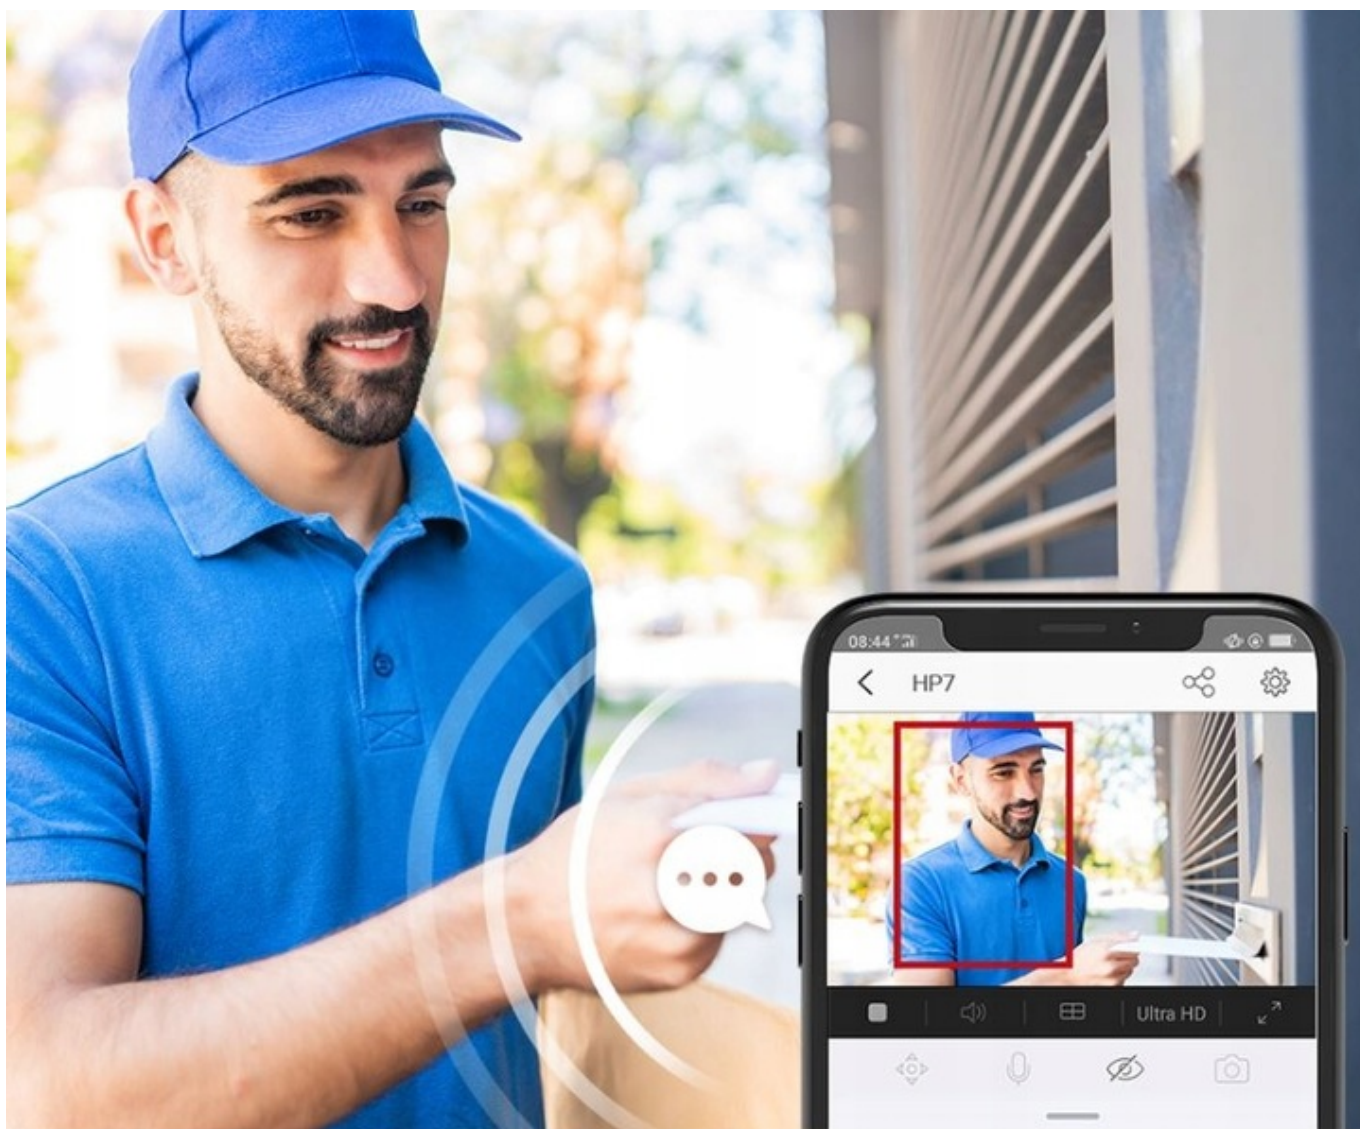

Najważniejsze cechy wideodomofonu:

- ✓ **Płynny i ostry obraz** z kamery w rozdzielczości 2K @2048 × 1296p
- ✓ **Instalacja 2-żyłowa** - możliwość montażu wideodomofonu na niemal dowolnym typie okablowania
- ✓ **Wbudowane 2 przekaźniki do sterowania dwoma wejściami** (np. furtka + brama)
- ✓ **Inteligentne wykrywanie sylwetki człowieka** - żaden szczegół nie umknie
- ✓ **Wbudowany czytnik zbliżeniowy** i 3 breloki zbliżeniowe w zestawie
- ✓ **Wodoszczelna obudowa**, pozwalająca na pracę stacji bramowej w dowolnych warunkach
- ✓ **Funkcja dzwonka pozwalająca gościom na wywoływanie połączeń poprzez przycisk przy wizjerze**
- ✓ **Bezprzewodowe połączenie** z Internetem poprzez WiFi - odbieraj połączenia w aplikacji EZVIZ z dowolnego miejsca na ziemi
- ✓ **Obsługa dwóch pasm Wi-Fi** 6 - 2,4 i 5 GHz
- ✓ **Obsługa kart pamięci MicroSD** do 512 Gigabajtów, pozwalająca na nagrywanie połączeń

Otwieranie za pomocą
breloka zbliżeniowego
(3 breloki zbliżeniowe w zestawie)

Otwieranie za poziomu
ekranu wewnętrznego

Otwieranie z poziomu
aplikacji EZVIZ

Monitor dotykowy do komunikacji i kontroli

7-calowy kolorowy ekran dotykowy umożliwia **sprawną konfigurację i obsługę domofonu** zewnętrznego, rozmowę z gośćmi stojącymi przed domem i rejestrację znaczących nagrań wideo. Gdy gość zadzwoni, ekran wewnętrzny automatycznie się podświetli, aby poinformować Cię, kto znajduje się na zewnątrz.

Komunikacja na odległość

Nawet gdy nie ma Cię w domu, dzięki EZVIZ HP7 nie przegapisz żadnego gościa. Zawsze możesz użyć swojego telefonu, aby **skontaktować się z przybyłymi i zdalnie otworzyć dla nich furtkę**. Dodatkowo funkcja zmiany głosu da Ci anonimowość i poczucie bezpieczeństwa w przypadku kontaktu z nieznanymi.