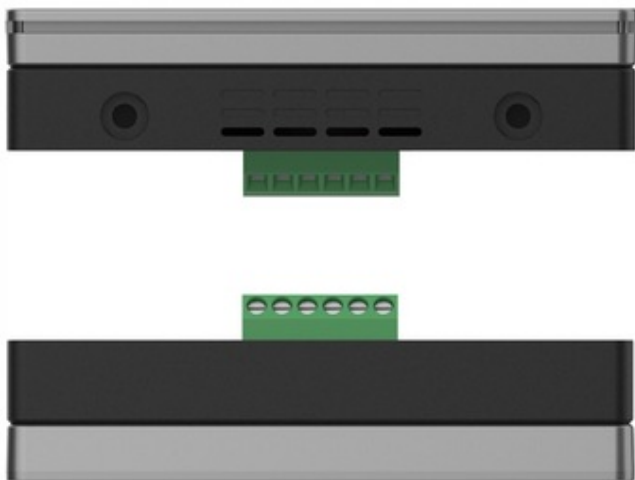

ZESTAW ZAWIERA:

- ☐ Podświetlany dotykowy ekran LCD o przekątnej 7"
- ☐ Natynkowa stacja bramowa 1 lokatorska Ezviz
- ☐ 1 x Zasilacz sieciowy

- 3 x Brelok zbliżeniowy RFID
- Komplet elementów podłączeniowych i montażowych

Nadszedł czas, aby rozbudować swój stary system domofonowy o **podłączenie do Internetu, zdalny dostęp i sterowanie za pomocą aplikacji!**

Pierwszy w historii wideodomofon EZVIZ HP7 zapewnia właścicielom domów pełną wygodę, umożliwiając **podgląd, rozmowę i kontrolę wejścia dla gości**, nawet jeśli nie ma ich w domu. Zwiększa także bezpieczeństwo domu, ponieważ połączenie 2 w 1 kamery i interkomu pozwala nie tylko rejestrować wideo w rozdzielczości 2K, ale również **wykrywać sylwetkę człowieka z powiadomieniami w czasie rzeczywistym.**

Najważniejsze cechy wideodomofonu:

- ✓ **Płynny i ostry obraz** z kamery w rozdzielczości 2K @2048 × 1296p
- ✓ **Instalacja 2-żyłowa** - możliwość montażu wideodomofonu na niemal dowolnym typie okablowania
- ✓ **Wbudowane 2 przekaźniki do sterowania dwoma wejściami** (np. furtka + brama)
- ✓ **Inteligentne wykrywanie sylwetki człowieka** - żaden szczegół nie umknie
- ✓ **Wbudowany czytnik zbliżeniowy** i 3 breloki zbliżeniowe w zestawie
- ✓ **Wodoszczelna obudowa**, pozwalająca na pracę stacji bramowej w dowolnych warunkach
- ✓ **Funkcja dzwonka pozwalająca gościom na wywoływanie połączeń poprzez przycisk przy wizjerze**
- ✓ **Bezprzewodowe połączenie** z Internetem poprzez WiFi - odbieraj połączenia w aplikacji EZVIZ z dowolnego miejsca na ziemi
- ✓ **Obsługa dwóch pasm Wi-Fi** 6 - 2,4 i 5 GHz
- ✓ **Obsługa kart pamięci MicroSD** do 512 Gigabajtów, pozwalająca na nagrywanie połączeń