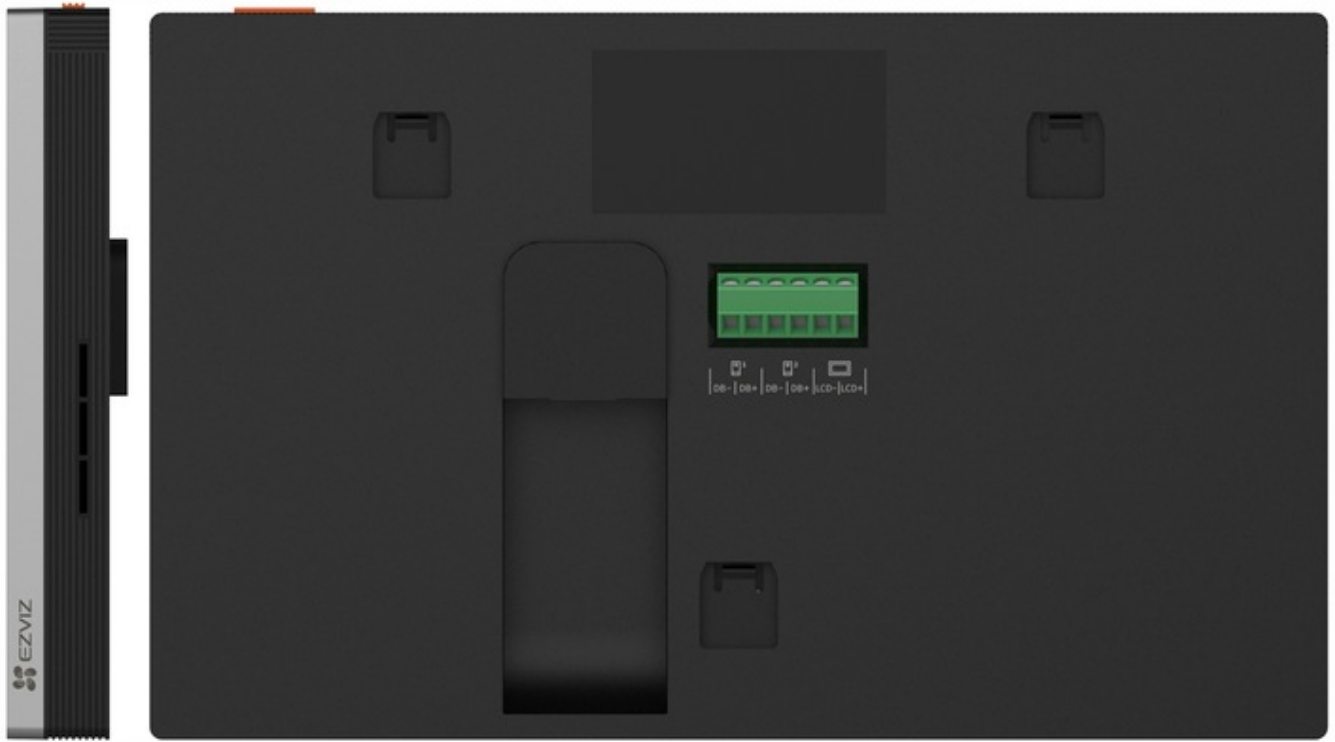

ZESTAW ZAWIERA:

- ☐ Podświetlany dotykowy ekran LCD o przekątnej 7"
- ☐ Natynkowa stacja bramowa 1 lokatorska Ezviz
- ☐ 1 x Zasilacz sieciowy

- 3 x Brelok zbliżeniowy RFID
- Komplet elementów podłączeniowych i montażowych

Nadszedł czas, aby rozbudować swój stary system domofonowy o **podłączenie do Internetu, zdalny dostęp i sterowanie za pomocą aplikacji!**

Pierwszy w historii wideodomofon EZVIZ HP7 zapewnia właścicielom domów pełną wygodę, umożliwiając **podgląd, rozmowę i kontrolę wejścia dla gości**, nawet jeśli nie ma ich w domu. Zwiększa także bezpieczeństwo domu, ponieważ połączenie 2 w 1 kamery i interkomu pozwala nie tylko rejestrować wideo w rozdzielczości 2K, ale również **wykrywać sylwetkę człowieka z powiadomieniami w czasie rzeczywistym.**

Najważniejsze cechy wideodomofonu:

- ✓ **Płynny i ostry obraz** z kamery w rozdzielczości 2K @2048 × 1296p
- ✓ **Instalacja 2-żyłowa** - możliwość montażu wideodomofonu na niemal dowolnym typie okablowania
- ✓ **Wbudowane 2 przekaźniki do sterowania dwoma wejściami** (np. furtka + brama)
- ✓ **Inteligentne wykrywanie sylwetki człowieka** - żaden szczegół nie umknie
- ✓ **Wbudowany czytnik zbliżeniowy** i 3 breloki zbliżeniowe w zestawie
- ✓ **Wodoszczelna obudowa**, pozwalająca na pracę stacji bramowej w dowolnych warunkach
- ✓ **Funkcja dzwonka pozwalająca gościom na wywoływanie połączeń poprzez przycisk przy wizjerze**
- ✓ **Bezprzewodowe połączenie** z Internetem poprzez WiFi - odbieraj połączenia w aplikacji EZVIZ z dowolnego miejsca na ziemi
- ✓ **Obsługa dwóch pasm Wi-Fi** 6 - 2,4 i 5 GHz
- ✓ **Obsługa kart pamięci MicroSD** do 512 Gigabajtów, pozwalająca na nagrywanie połączeń