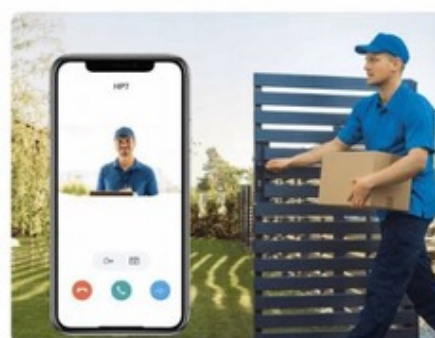

Najważniejsze cechy wideodomofonu:

- ✓ **Płynny i ostry obraz** z kamery w rozdzielczości 2K @2048 × 1296p
- ✓ **Instalacja 2-żyłowa** - możliwość montażu wideodomofonu na niemal dowolnym typie okablowania
- ✓ **Wbudowane 2 przekaźniki do sterowania dwoma wejściami** (np. furtka + brama)
- ✓ **Inteligentne wykrywanie sylwetki człowieka** - żaden szczegół nie umknie
- ✓ **Wbudowany czytnik zbliżeniowy** i 3 breloki zbliżeniowe w zestawie
- ✓ **Wodoszczelna obudowa**, pozwalająca na pracę stacji bramowej w dowolnych warunkach
- ✓ **Funkcja dzwonka pozwalająca gościom na wywoływanie połączeń poprzez przycisk przy wizjerze**
- ✓ **Bezprzewodowe połączenie** z Internetem poprzez WiFi - odbieraj połączenia w aplikacji EZVIZ z dowolnego miejsca na ziemi
- ✓ **Obsługa dwóch pasm Wi-Fi** 6 - 2,4 i 5 GHz
- ✓ **Obsługa kart pamięci MicroSD** do 512 Gigabajtów, pozwalająca na nagrywanie połączeń

2-żyłowy charakter instalacji pozwala na montaż modelu HP7 na niemal dowolnym typie okablowania.

Wideodomofon na zupełnie nowym poziomie

EZVIZ HP7 został zaprojektowany, aby zapewnić **niezwykle obszerny i wyraźny obraz przez cały dzień**. Dzięki 162-stopniowemu kątowemu widzenia i obiektywowi 2K możesz z łatwością widzieć listonosza od stóp do głów bez żadnych rozmytych pikseli.

Otwieranie za pomocą
breloka zbliżeniowego
(3 breloki zbliżeniowe w zestawie)

Otwieranie za poziomu
ekranu wewnętrznego

Otwieranie z poziomu
aplikacji EZVIZ

Monitor dotykowy do komunikacji i kontroli

7-calowy kolorowy ekran dotykowy umożliwia **sprawną konfigurację i obsługę domofonu** zewnętrznego, rozmowę z gośćmi stojącymi przed domem i rejestrację znaczących nagrań wideo. Gdy gość zadzwoni, ekran wewnętrzny automatycznie się podświetli, aby poinformować Cię, kto znajduje się na zewnątrz.